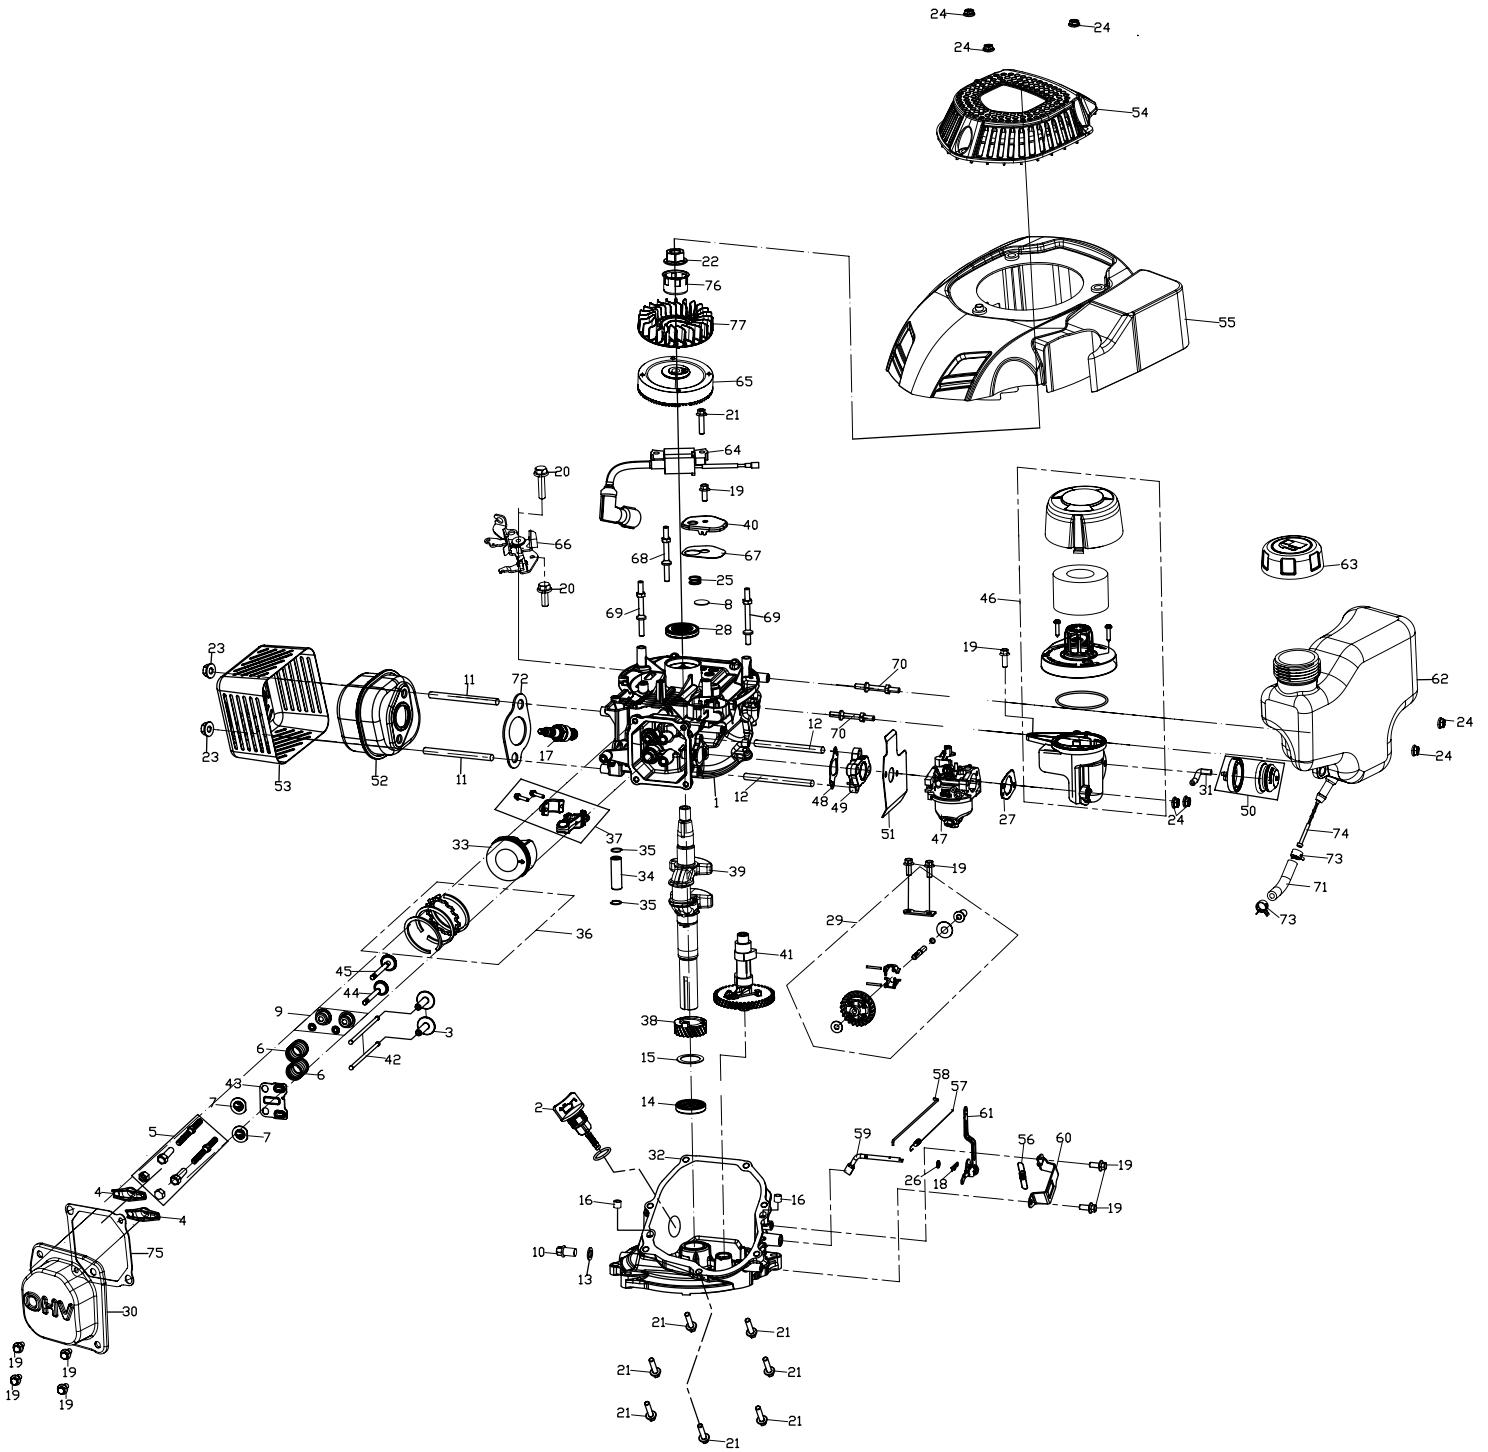

SELF PROPELLED PETROL LAWN MOWER

08671 – LMP410SP SPARE PARTS DRAWING

SELF PROPELLED PETROL LAWN MOWER

08671 – LMP410SP SPARE PARTS LISTING

KEY No.	PART No.	STOCK No.	DESCRIPTION	KEY No.	PART No.	STOCK No.	DESCRIPTION
1	Y-LMP390-1E		The crankshaft box body	42	Y-LMP390-42E	56509	Valve push rod
2	Y-LMP390-2E	54584	Oil gauge assembly	43	Y-LMP390-43E	56510	Limit plate assembly
3	Y-LMP390-3E	54586	Valve lifter	44	Y-LMP390-44E	56511	Inlet valve
4	Y-LMP390-4E	54610	Rocker arm	45	Y-LMP390-45E	56512	Exhaust valve
5	Y-LMP390-5E	54723	Rocker arm fastening bolt assembly	47	Y-LMP390-47E	56514	Carburetor assembly
6	Y-LMP390-6E	54986	Valve springs	48	Y-LMP390-48E	56515	Intake gasket
7	Y-LMP390-7E	54987	Inlet valve spring seat	49	Y-LMP390-49E	56516	Carburetor connection block
8	Y-LMP390-8E	55084	Circular plate	50	Y-LMP390-50E	56517	Add pump
9	Y-LMP390-9E	55085	Valve oil seal	51	Y-LMP390-51E	56518	Carburetor gasket
10	Y-LMP390-10E	55438	Oil drain bolt m10x1.25X15	52	Y-LMP390-52E	56520	Muffler
11	Y-LMP390-11E	55442	Stud m6x77	53	Y-LMP390-53E	56521	Muffler housing
12	Y-LMP390-12E	55446	Stud m6x100	54	Y-LMP390-54E	56522	Start the tray assembly
13	Y-LMP390-13E	55450	Oil drain bolt washer	55	Y-LMP390-55E	56523	In the hood
14	Y-LMP390-14E	55455	Crankshaft oil seal	56	Y-LMP390-56E	56524	Speed regulating spring b
15	Y-LMP390-15E	55456	Crankshaft flat mat	57	Y-LMP390-57E	56525	Vernier c spring
16	Y-LMP390-16E	55515	Positioning pin of crankcase	58	Y-LMP390-58E	56526	Throttle lever
17	Y-LMP390-17E	56106	Spark plug	59	Y-LMP390-59E	56527	Swinging rod
18	Y-LMP390-18E	56114	Check back clip	60	Y-LMP390-60E	56529	Speed control controller
19	Y-LMP390-19E	56116	Bolt m6x16	61	Y-LMP390-61E	56531	Control arm
20	Y-LMP390-20E	56117	Bolt m6x18	62	Y-LMP390-62E	56532	Fuel tank
21	Y-LMP390-21E	56192	Bolt m6x25	63	Y-LMP390-63E	56533	Cap
22	Y-LMP390-22E	56193	Nut m12x1. 25	64	Y-LMP390-64E	56536	Igniter
23	Y-LMP390-23E	56196	Nut m6	65	Y-LMP390-65E	56537	Flywheel components
24	Y-LMP390-24E	56449	Nut m6	66	Y-LMP390-66E	56538	Brake components
25	Y-LMP390-25E	56451	Breathing valve spring	67	Y-LMP390-67E	56539	Oil return chamber cover gasket
26	Y-LMP390-26E	56452	Pendulum stem seal	68	Y-LMP390-68E	56540	Start cover stud
27	Y-LMP390-27E	56453	Air filter gasket	69	Y-LMP390-69E	56541	Start cover stud
28	Y-LMP390-28E	56468	Crankshaft oil seal	70	Y-LMP390-70E	56543	Tank stud
29	Y-LMP390-29E	56470	Centrifugal governor gear assembly	71	Y-LMP390-71E	56544	Fuel pipe
30	Y-LMP390-30E	56471	Cylinder cranium	72	Y-LMP390-72E	56545	Exhaust gasket
31	Y-LMP390-31E	56472	Exhaust pipe	73	Y-LMP390-73E	56546	Fuel pipe clamp
32	Y-LMP390-32E	56499	Crankcase cover	74	Y-LMP390-74E	56547	Filter
33	Y-LMP390-33E	56500	Piston	75	Y-LMP390-75E	56551	Cylinder head cover gasket
34	Y-LMP390-34E	56501	Piston pin	76	Y-LMP390-76E	56552	Start the cup
35	Y-LMP390-35E	56502	Piston pin retainer	77	Y-LMP390-77E	56554	The impeller
36	Y-LMP390-36E	56503	Piston ring assembly				
37	Y-LMP390-37E	56504	Connecting rod component				
38	Y-LMP390-38E	56505	Crankshaft timing driving gear				
39	Y-LMP390-39E	56506	The crankshaft				
40	Y-LMP390-40E	56507	Back to the oil chamber				
41	Y-LMP390-41E	56508	Camshaft assembly				