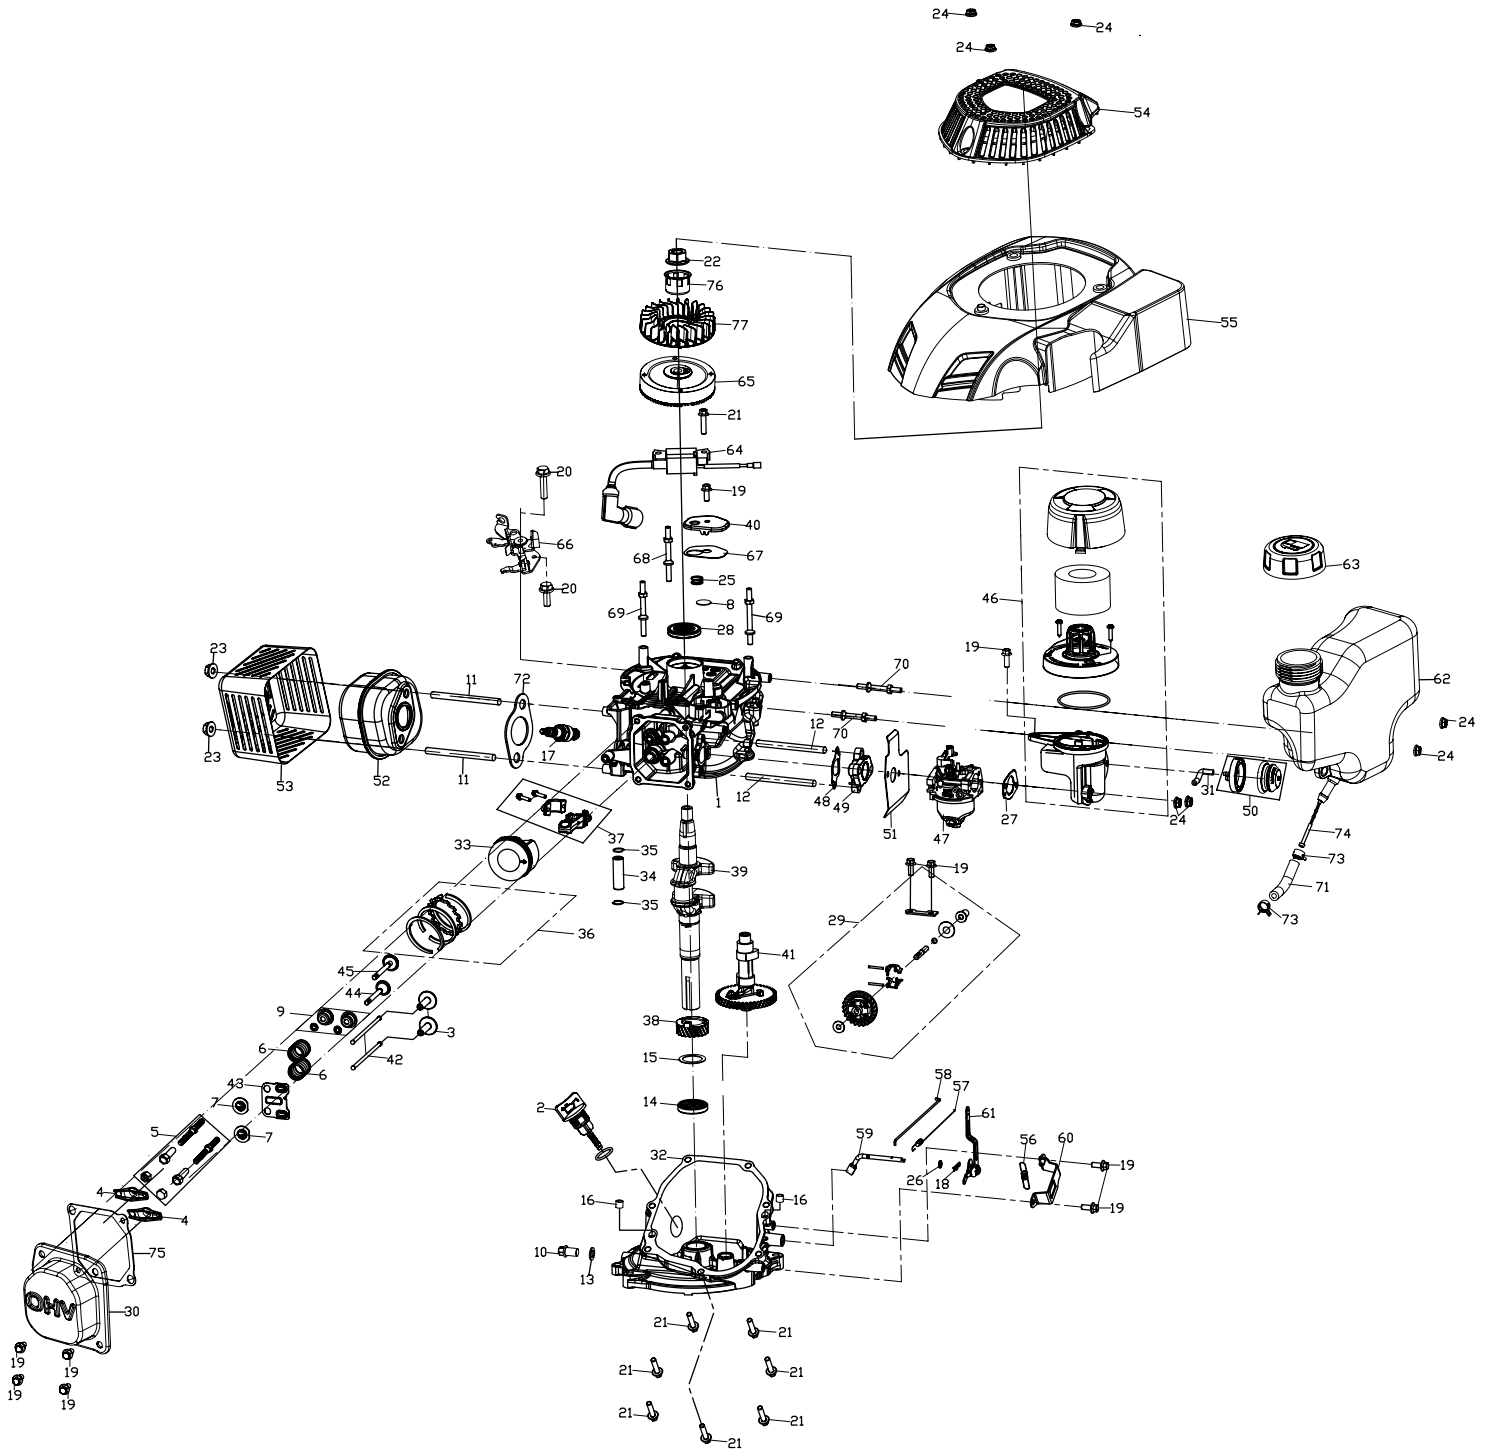

SELF PROPELLED PETROL LAWN MOWER

08672 – LMP460 SPARE PARTS DRAWING

SELF PROPELLED PETROL LAWN MOWER

08672 – LMP460 SPARE PARTS LISTING

KEY No.	PART No.	STOCK No.	DESCRIPTION	KEY No.	PART No.	STOCK No.	DESCRIPTION
1	Y-LMP390-1E		The crankshaft box body	42	Y-LMP390-42E	56509	Valve push rod
2	Y-LMP390-2E	54584	Oil gauge assembly	43	Y-LMP390-43E	56510	Limit plate assembly
3	Y-LMP390-3E	54586	Valve lifter	44	Y-LMP390-44E	56511	Inlet valve
4	Y-LMP390-4E	54610	Rocker arm	45	Y-LMP390-45E	56512	Exhaust valve
5	Y-LMP390-5E	54723	Rocker arm fastening bolt assembly	47	Y-LMP390-47E	56514	Carburetor assembly
6	Y-LMP390-6E	54986	Valve springs	48	Y-LMP390-48E	56515	Intake gasket
7	Y-LMP390-7E	54987	Inlet valve spring seat	49	Y-LMP390-49E	56516	Carburetor connection block
8	Y-LMP390-8E	55084	Circular plate	50	Y-LMP390-50E	56517	Add pump
9	Y-LMP390-9E	55085	Valve oil seal	51	Y-LMP390-51E	56518	Carburetor gasket
10	Y-LMP390-10E	55438	Oil drain bolt m10x1.25X15	52	Y-LMP390-52E	56520	Muffler
11	Y-LMP390-11E	55442	Stud m6x77	53	Y-LMP390-53E	56521	Muffler housing
12	Y-LMP390-12E	55446	Stud m6x100	54	Y-LMP390-54E	56522	Start the tray assembly
13	Y-LMP390-13E	55450	Oil drain bolt washer	55	Y-LMP390-55E	56523	In the hood
14	Y-LMP390-14E	55455	Crankshaft oil seal	56	Y-LMP390-56E	56524	Speed regulating spring b
15	Y-LMP390-15E	55456	Crankshaft flat mat	57	Y-LMP390-57E	56525	Vernier c spring
16	Y-LMP390-16E	55515	Positioning pin of crankcase	58	Y-LMP390-58E	56526	Throttle lever
17	Y-LMP390-17E	56106	Spark plug	59	Y-LMP390-59E	56527	Swinging rod
18	Y-LMP390-18E	56114	Check back clip	60	Y-LMP390-60E	56529	Speed control controller
19	Y-LMP390-19E	56116	Bolt m6x16	61	Y-LMP390-61E	56531	Control arm
20	Y-LMP390-20E	56117	Bolt m6x18	62	Y-LMP390-62E	56532	Fuel tank
21	Y-LMP390-21E	56192	Bolt m6x25	63	Y-LMP390-63E	56533	Cap
22	Y-LMP390-22E	56193	Nut m12x1. 25	64	Y-LMP390-64E	56536	Igniter
23	Y-LMP390-23E	56196	Nut m6	65	Y-LMP390-65E	56537	Flywheel components
24	Y-LMP390-24E	56449	Nut m6	66	Y-LMP390-66E	56538	Brake components
25	Y-LMP390-25E	56451	Breathing valve spring	67	Y-LMP390-67E	56539	Oil return chamber cover gasket
26	Y-LMP390-26E	56452	Pendulum stem seal	68	Y-LMP390-68E	56540	Start cover stud
27	Y-LMP390-27E	56453	Air filter gasket	69	Y-LMP390-69E	56541	Start cover stud
28	Y-LMP390-28E	56468	Crankshaft oil seal	70	Y-LMP390-70E	56543	Tank stud
29	Y-LMP390-29E	56470	Centrifugal governor gear assembly	71	Y-LMP390-71E	56544	Fuel pipe
30	Y-LMP390-30E	56471	Cylinder cranium	72	Y-LMP390-72E	56545	Exhaust gasket
31	Y-LMP390-31E	56472	Exhaust pipe	73	Y-LMP390-73E	56546	Fuel pipe clamp
32	Y-LMP390-32E	56499	Crankcase cover	74	Y-LMP390-74E	56547	Filter
33	Y-LMP390-33E	56500	Piston	75	Y-LMP390-75E	56551	Cylinder head cover gasket
34	Y-LMP390-34E	56501	Piston pin	76	Y-LMP390-76E	56552	Start the cup
35	Y-LMP390-35E	56502	Piston pin retainer	77	Y-LMP390-77E	56554	The impeller
36	Y-LMP390-36E	56503	Piston ring assembly				
37	Y-LMP390-37E	56504	Connecting rod component				
38	Y-LMP390-38E	56505	Crankshaft timing driving gear				
39	Y-LMP390-39E	56506	The crankshaft				
40	Y-LMP390-40E	56507	Back to the oil chamber				
41	Y-LMP390-41E	56508	Camshaft assembly				