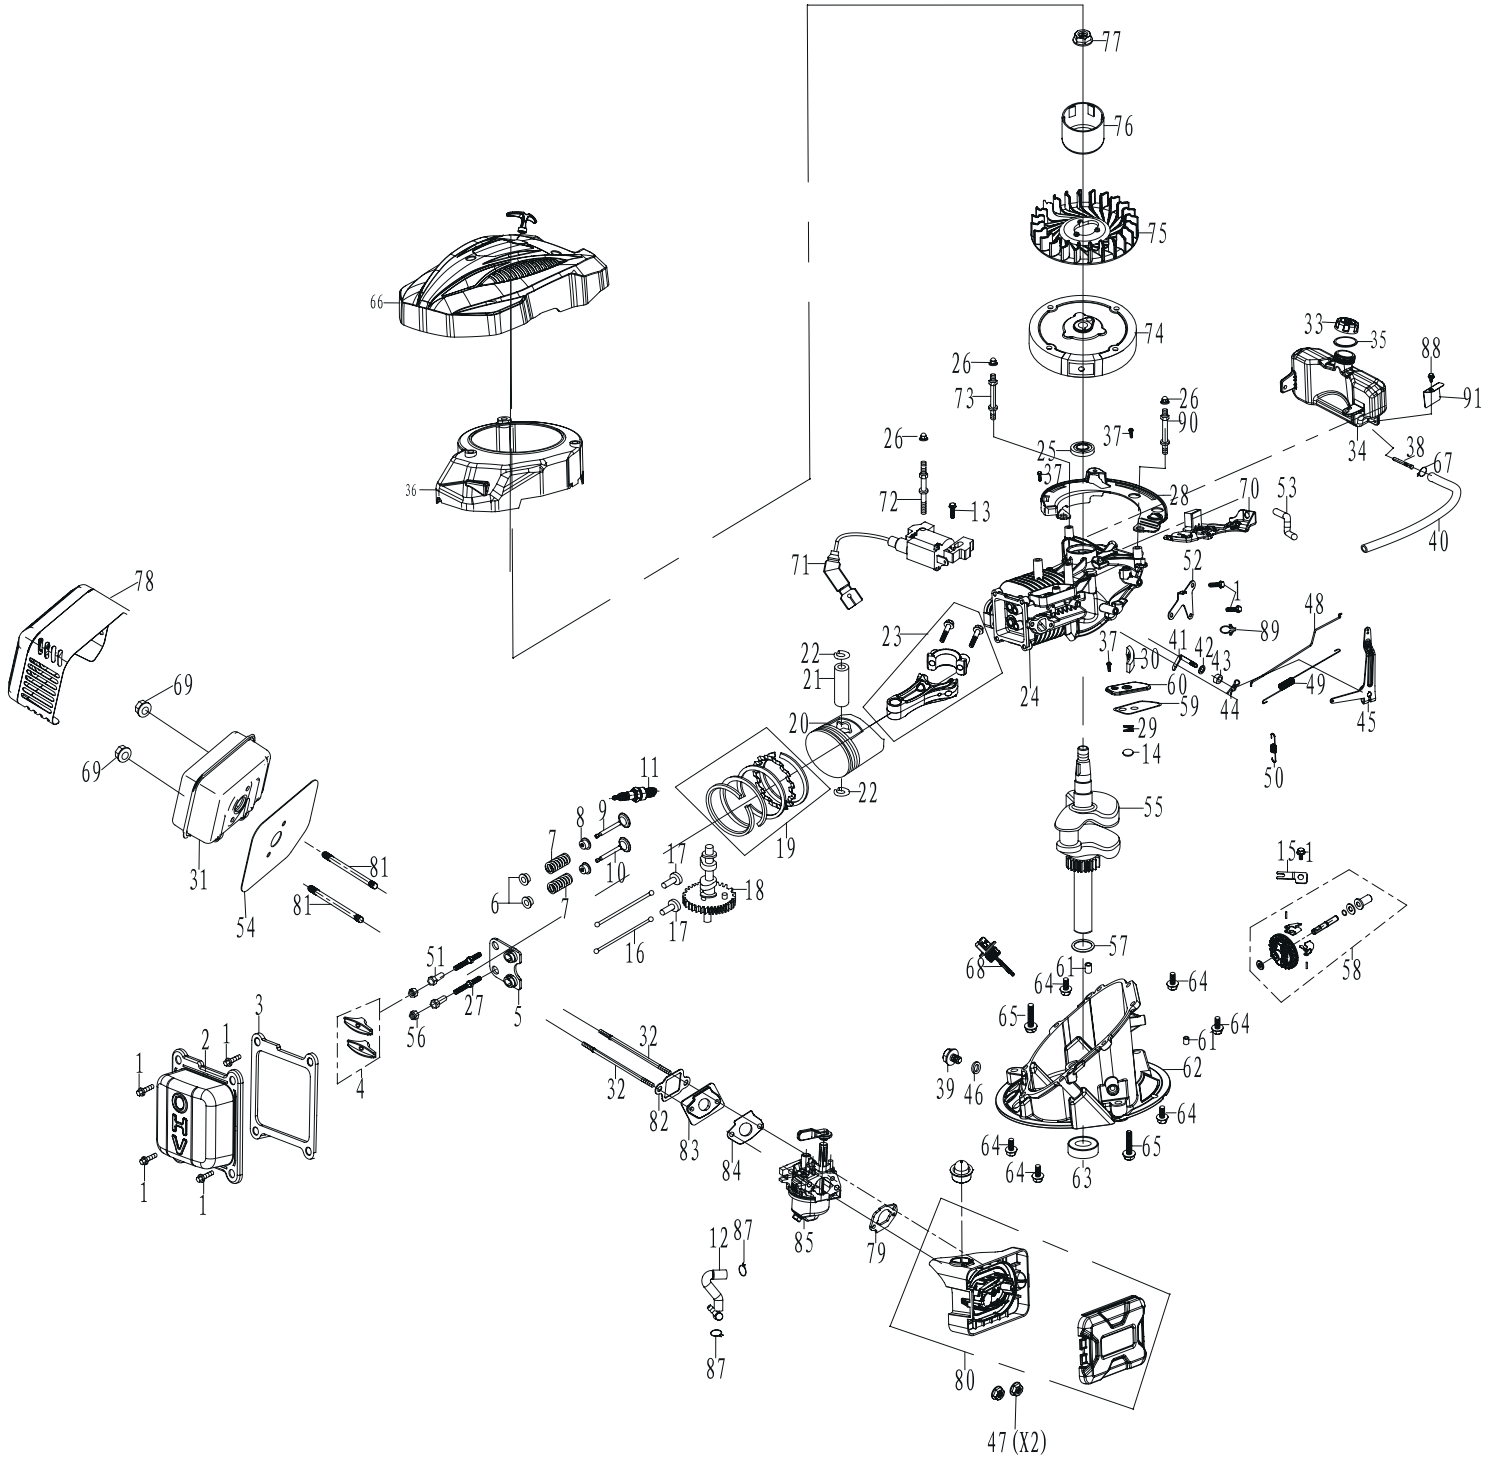

SELF PROPELLED PETROL LAWN MOWER

08673 – LMP510 SPARE PARTS DRAWING

SELF PROPELLED PETROL LAWN MOWER

08673 – LMP510 SPARE PARTS LISTING

KEY No.	PART No.	STOCK No.	DESCRIPTION
1	Y-LMP510-1E	62849	Bolt m6x12
2	Y-LMP510-2E	63957	Cover comp, cylinder head
3	Y-LMP510-3E	63958	Packing, headcover
4	Y-LMP510-4E	64104	Rocker arm
5	Y-LMP510-5E	64211	Plate, push rod guide
6	Y-LMP510-6E	64611	Seat, valve spring, in
7	Y-LMP510-7E	64612	Spring, valve
8	Y-LMP510-8E	64719	Returner, intake valve
9	Y-LMP510-9E	64943	Valve, intake
10	Y-LMP510-10E	65256	Valve exhaust
11	Y-LMP510-11E	65306	Spark pulg
12	Y-LMP510-12E	65383	Enriched air line
13	Y-LMP510-13E	65384	Bolt m6x25
14	Y-LMP510-14E	65387	Circular plate
15	Y-LMP510-15E	65981	Plate, governor
16	Y-LMP510-16E	66272	Rod, push
17	Y-LMP510-17E	67129	Lifter, valve
18	Y-LMP510-18E	67829	Camshaft assy
19	Y-LMP510-19E	68147	Scraper ring set, piston
20	Y-LMP510-20E	68148	Piston
21	Y-LMP510-21E	68612	Pin, piston
22	Y-LMP510-22E	68630	Clip, piston
23	Y-LMP510-23E	68679	Rod assembly, connecting
24			Cylinder
25	Y-LMP510-25E	68707	Oil seal
26	Y-LMP510-26E	68752	Nut, flange m6
27	Y-LMP510-27E	69000	Adjuster rocker arm
28	Y-LMP510-28E	69021	Shroud
29	Y-LMP510-29E	69072	Breather valve spring
30	Y-LMP510-30E	69656	Filter, breather
31	Y-LMP510-31E	69740	Muffler assy
32	Y-LMP510-32E	69772	Bolt, stud
33	Y-LMP510-33E	71081	Fuel tank cap comp
34	Y-LMP510-34E	71131	Fuel tank
35	Y-LMP510-35E	71136	Tank pads
36	Y-LMP510-36E	71137	Start small cap
37	Y-LMP510-37E	71185	Bolt m6x16
38	Y-LMP510-38E	71212	Filter
39	Y-LMP510-39E	71383	Ablausschraube
40	Y-LMP510-40E	71873	Fuel line
41	Y-LMP510-41E	71938	Shaft, governor arm
42	Y-LMP510-42E	73028	Washer, governor arm shaft
43	Y-LMP510-43E	73324	Seal, governor arm shaft
44	Y-LMP510-44E	73335	Pin, lock
45	Y-LMP510-45E	73356	Governor arm
46	Y-LMP510-46E	73360	Drain bolt washer