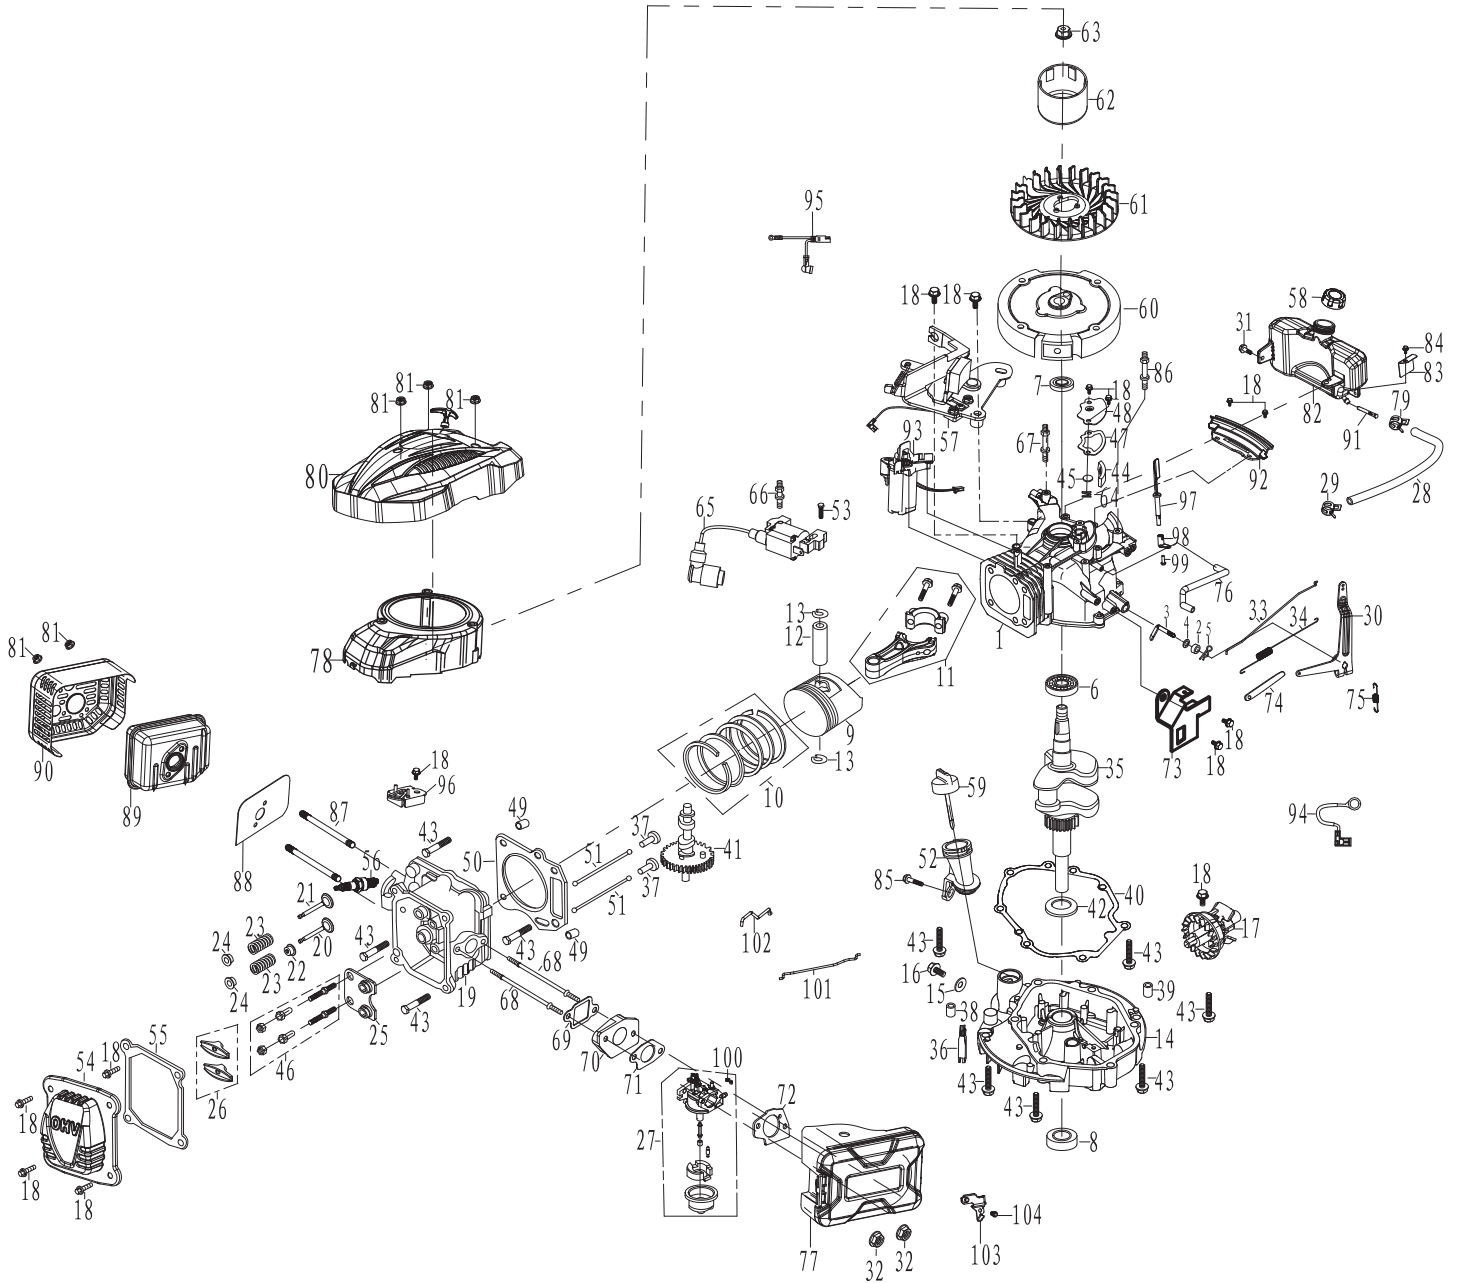

KEY No.	PART No.	STOCK No.	DESCRIPTION

LAWN MOWER

08674 – LMP530 SPARE PARTS DRAWING

SELF PROPELLED PETROL

LAWN MOWER

08674 – LMP530 SPARE PARTS LISTING

KEY No.	PART No.	STOCK No.	DESCRIPTION
1			Crankcase
2	Y-LMP530-2E	43478	Seal, governor arm shaft
3	Y-LMP530-3E	43479	Shaft, governor arm
4	Y-LMP530-4E	43480	Washer, governor arm shaft
5	Y-LMP530-5E	43481	Pin, lock
6	Y-LMP530-6E	43482	Ball bearing
7	Y-LMP530-7E	43483	Oil seal
8	Y-LMP530-8E	43484	Oil seal
9	Y-LMP530-9E	43486	Piston
10	Y-LMP530-10E	43487	Scraper ring set, piston
11	Y-LMP530-11E	43488	Rod assembly, Connecting
12	Y-LMP530-12E	43489	Pin, piston
13	Y-LMP530-13E	43490	Clip, piston
14	Y-LMP530-14E	43491	Cover assembly, crankcase
15	Y-LMP530-15E	43492	Washer, drain plug
16	Y-LMP530-16E	43493	Bolt, drain plug
17	Y-LMP530-17E	43494	Governor assembly
18	Y-LMP530-18E	43499	Bolt M6x12
19	Y-LMP530-19E	43501	Cylinder head
20	Y-LMP530-20E	43508	Valve, in
21	Y-LMP530-21E	43521	Valve exhaust
22	Y-LMP530-22E	43523	Returner, intake valve
23	Y-LMP530-23E	43526	Spring, valve
24	Y-LMP530-24E	43527	Seat, valve spring, in
25	Y-LMP530-25E	43529	Plate, push rod guide
26	Y-LMP530-26E	43530	Rocker assy
27	Y-LMP530-27E	43532	Carburetor assembly
28	Y-LMP530-28E	43534	Fuel line
29	Y-LMP530-29E	43538	Clip, fuel line
30	Y-LMP530-30E	43539	Governor arm
31	Y-LMP530-31E	43541	Bolt M6x20
32	Y-LMP530-32E	43543	Nut M6
33	Y-LMP530-33E	43545	Rod, governor
34	Y-LMP530-34E	43548	Spring, throttle return
35	Y-LMP530-35E	43550	Crankshaft assembly
36	Y-LMP530-36E	43551	Pipe, oil defense
37	Y-LMP530-37E	43553	Lifter, valve
38	Y-LMP530-38E	43572	Dowel pin, case cover
39	Y-LMP530-39E	43573	Dowel pin, case cover
40	Y-LMP530-40E	43574	Packing, case cover
41	Y-LMP530-41E	43575	Camshaft assembly
42	Y-LMP530-42E	43576	Washer, crankshaft
43	Y-LMP530-43E	43577	Bolt M8x50