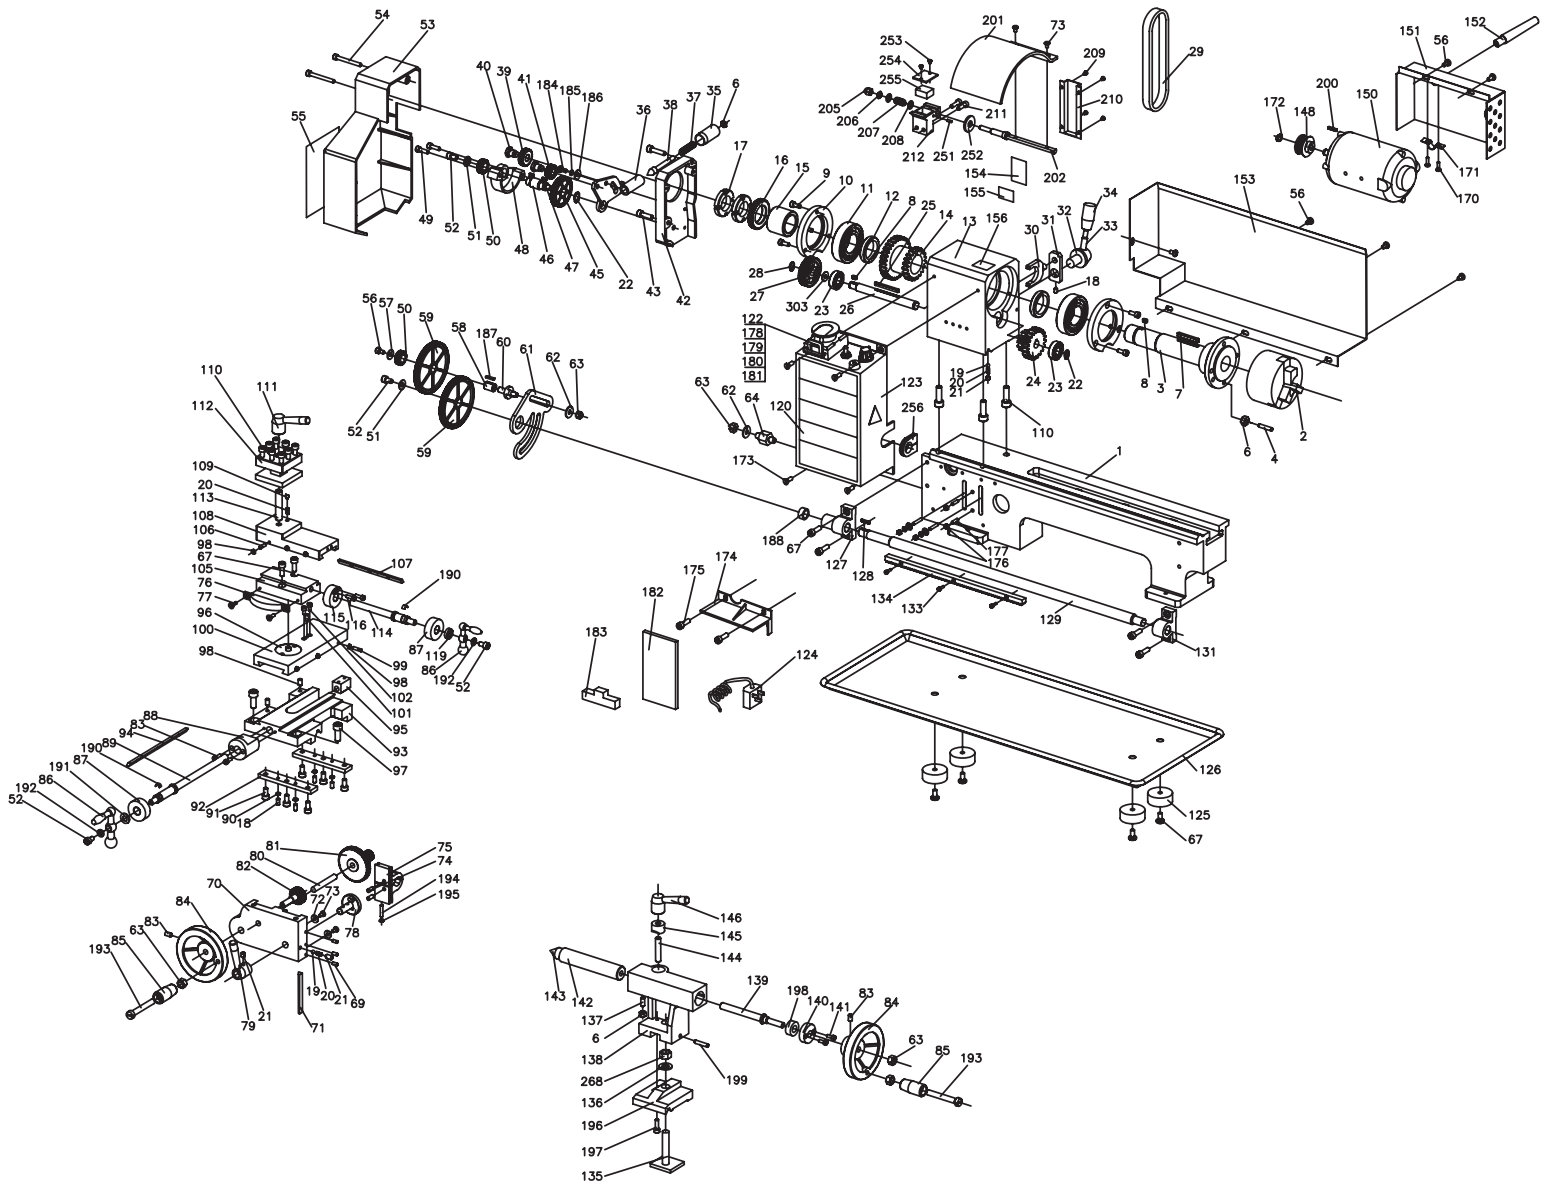

# VARIABLE SPEED METAL LATHE

33893 - LATHE-300 SPARE PARTS DRAWING

370W 230V

## 33893 - LATHE-300 SPARE PARTS LISTING

KEY No.	PART No.	STOCK No.	DESCRIPTION
1	YLATHE-300-01	37343	Bed
2	YLATHE-300-02	37363	3 jaws chuck
3	YLATHE-300-03	37381	Spindle
4	YLATHE-300-04	37421	Screw M6 x 25
6	YLATHE-300-06	37422	Nut M6
7	YLATHE-300-07	37424	Key M5 x 40
8	YLATHE-300-08	37425	Key M4 x 8
9	YLATHE-300-09	37426	Screw M5 x 12
10	YLATHE-300-10	37427	Cover
11	YLATHE-300-11	37428	Ball bearing
12	YLATHE-300-12	37429	Spacer
13	YLATHE-300-13	37430	Head stock casting
14	YLATHE-300-14	37431	H/L gear 21T/29T
15	YLATHE-300-15	37440	Spacer
16	YLATHE-300-16	37469	Spur gear 45T
17	YLATHE-300-17	37518	Nut M27 x 1.5
18	YLATHE-300-18	37594	Set screw M5 x 8
19	YLATHE-300-19	37846	Steel ball
20	YLATHE-300-20	37866	Compression spring
21	YLATHE-300-21	37867	Screw M6 x 6
22	YLATHE-300-22	37868	Retaining ring M12
23	YLATHE-300-23	37876	Ball bearing
24	YLATHE-300-24	37877	H/L gear 12T/20T
25	YLATHE-300-25	37919	Parallel key M4 x 45
26	YLATHE-300-26	37920	H/L gear shaft
27	YLATHE-300-27	37921	Pulley
28	YLATHE-300-28	38018	Retaining ring M10
29	YLATHE-300-29	38022	Timing belt
30	YLATHE-300-30	38023	Shifting fork
31	YLATHE-300-31	38024	Shifting arm
32	YLATHE-300-32	38025	Shifting knob
33	YLATHE-300-33	38026	Shifting lever
34	YLATHE-300-34	38027	Shifting grip
35	YLATHE-300-35	38028	Handle
36	YLATHE-300-36	38029	Handle mount
37	YLATHE-300-37	38031	Spring
38	YLATHE-300-38	38032	Indicator
39	YLATHE-300-39	38033	Pinion 25T
40	YLATHE-300-40	38034	Support screw
41	YLATHE-300-41	38035	Pinion 20T
42	YLATHE-300-42	38036	Fixed cover